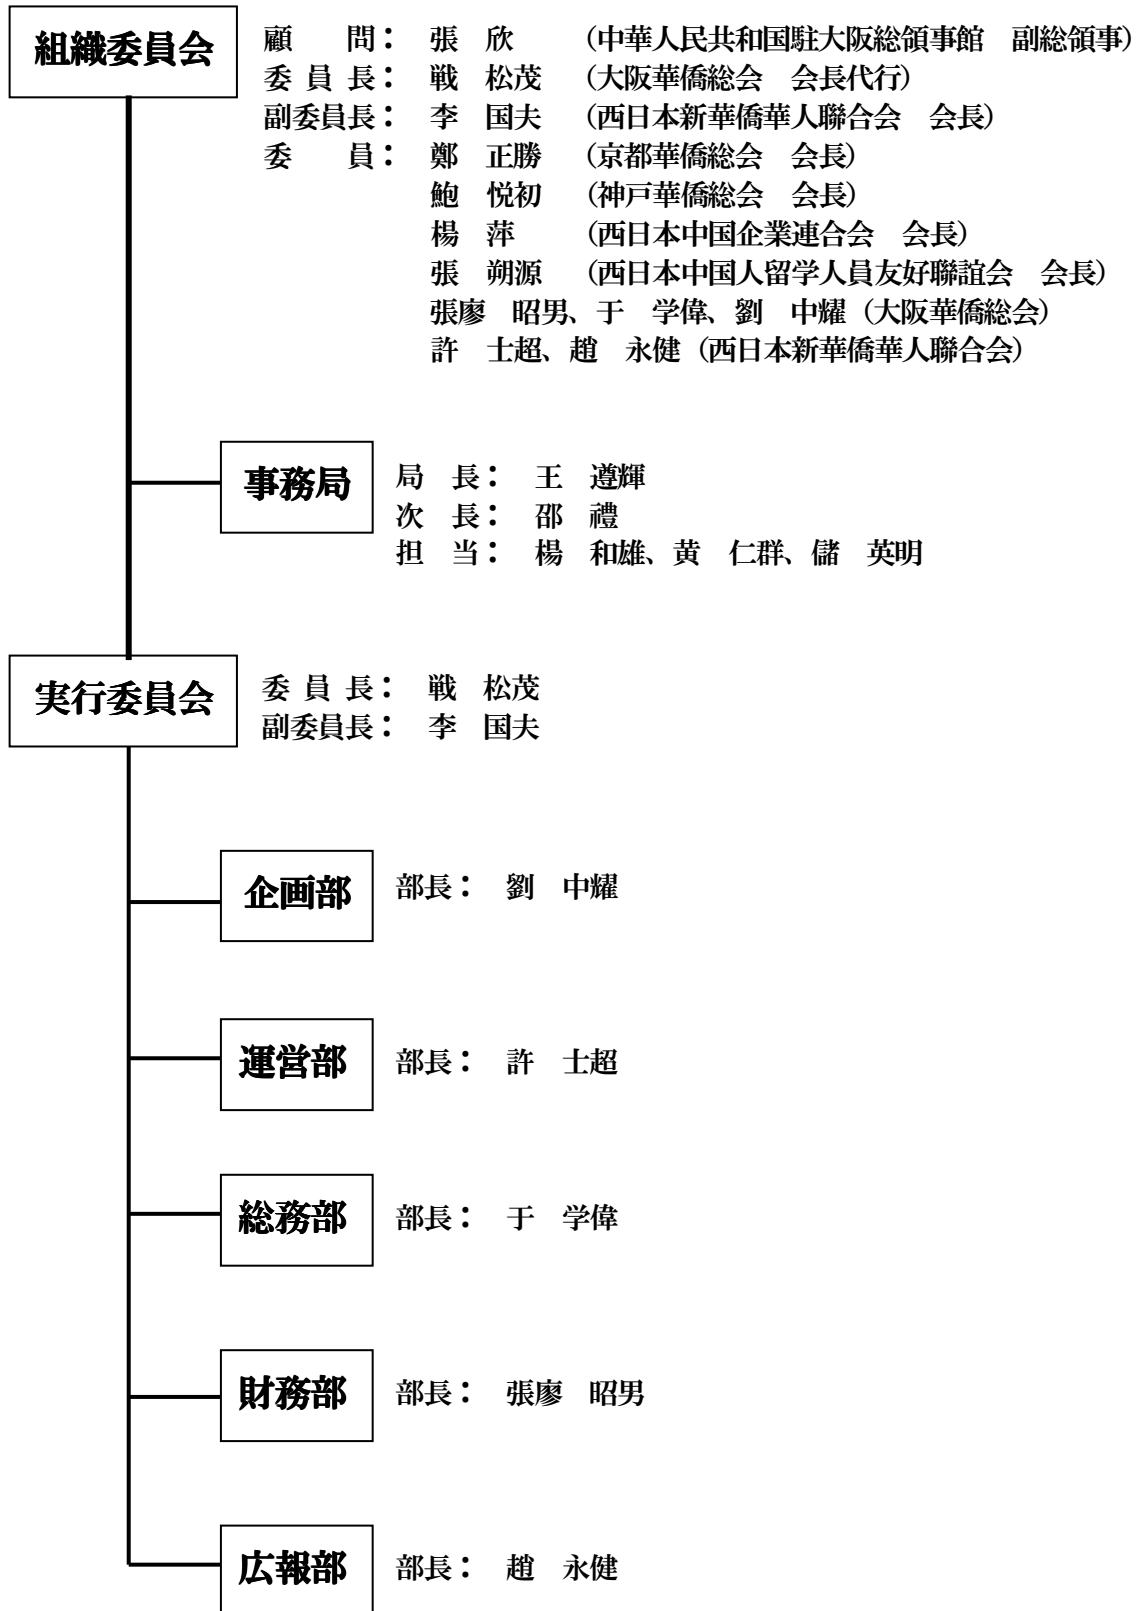

中秋明月祭大阪2010実行委員会

組織図

(2010年3月19日現在)