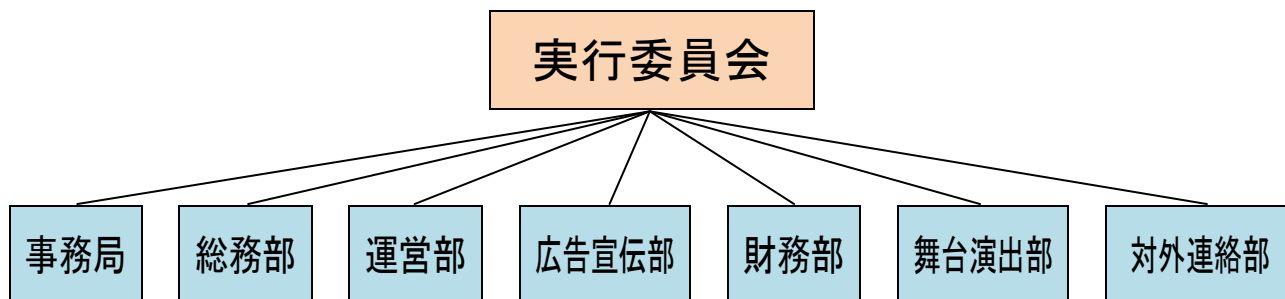

曾昇龍（中秋明月祭大阪 2011・2012 実行委員長）

于学偉（一般社団法人大阪中華北幫公所 理事長／中秋明月祭大阪 2013 実行委員長）

劉炳義（関西中華總商会 会長）

実行委員長：胡士雲（西日本新華僑華人聯合会 名誉会長）

実行副委員長：劉中耀（大阪華僑總會 会長）

畢広軍（西日本新華僑華人聯合会 会長）

日根野文三（NPO 法人大阪府日本中国友好協会 理事長）

事務局局長：畢広軍（兼任）